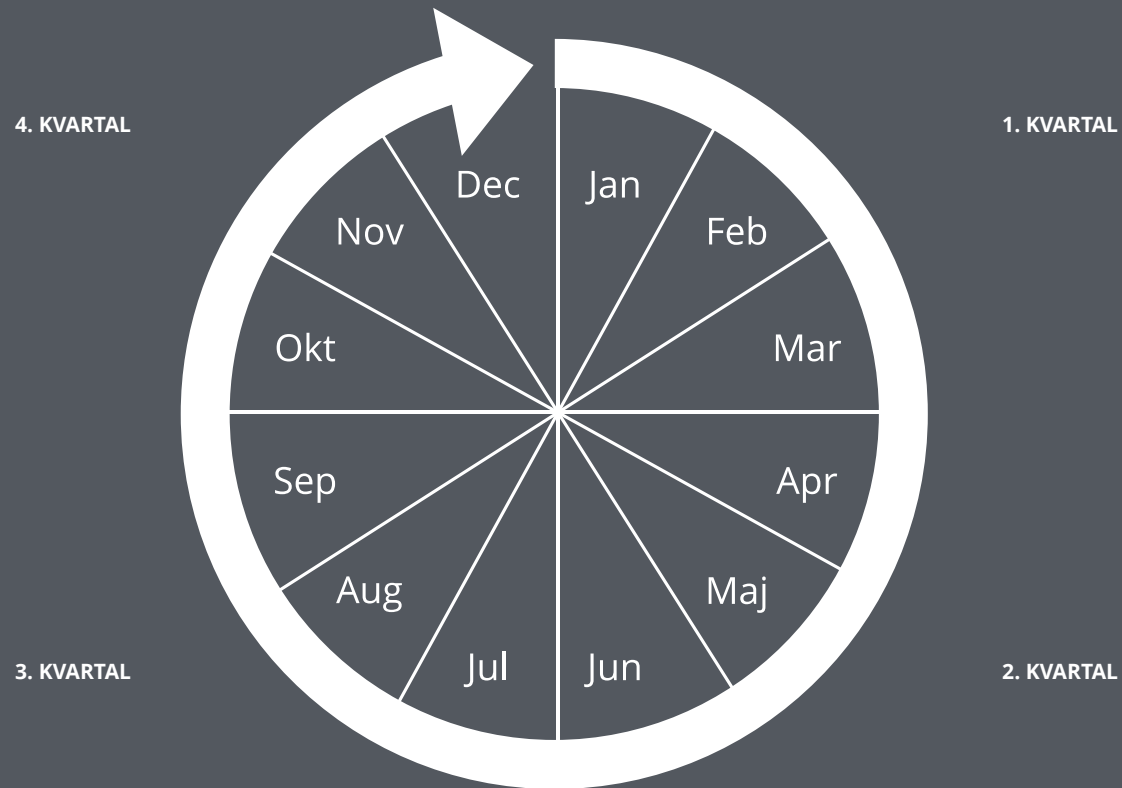

ÅRSHJUL - EXTERNE BEGIVENHEDER

Aktiviteter 1. halvår

Aktivitet	Januar	Februar	Marts	April	Maj	Juni

Aktiviteter 2. halvår

Aktivitet	Juli	August	September	Oktober	November	December

Produkt A 
Produkt B 
Produkt C 